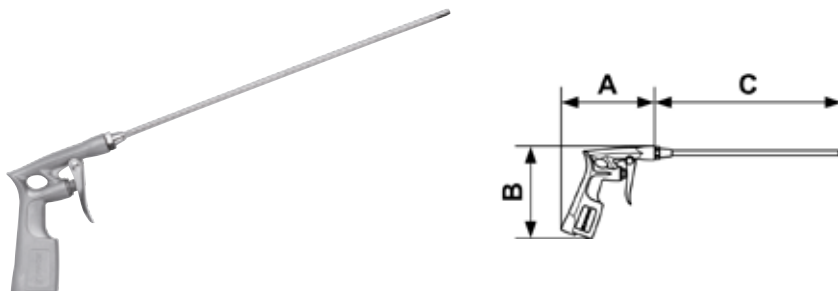

SOUFFLETTES MÉTAL

Soufflette extra longue longueur
300mm

Buse Métallique	Pression max. d'utilisation 10	Matière Aluminium
---------------------------	--	-----------------------------

Référence	Débit à l/min	Longueur (m)	Filetage	Taraudage	Cote A (mm)	Cote B (mm)	Cote C (mm)
1. BGM 106	340	0.3		G1/4	114	113	300
2. BGM B106		0.3	G1/4				